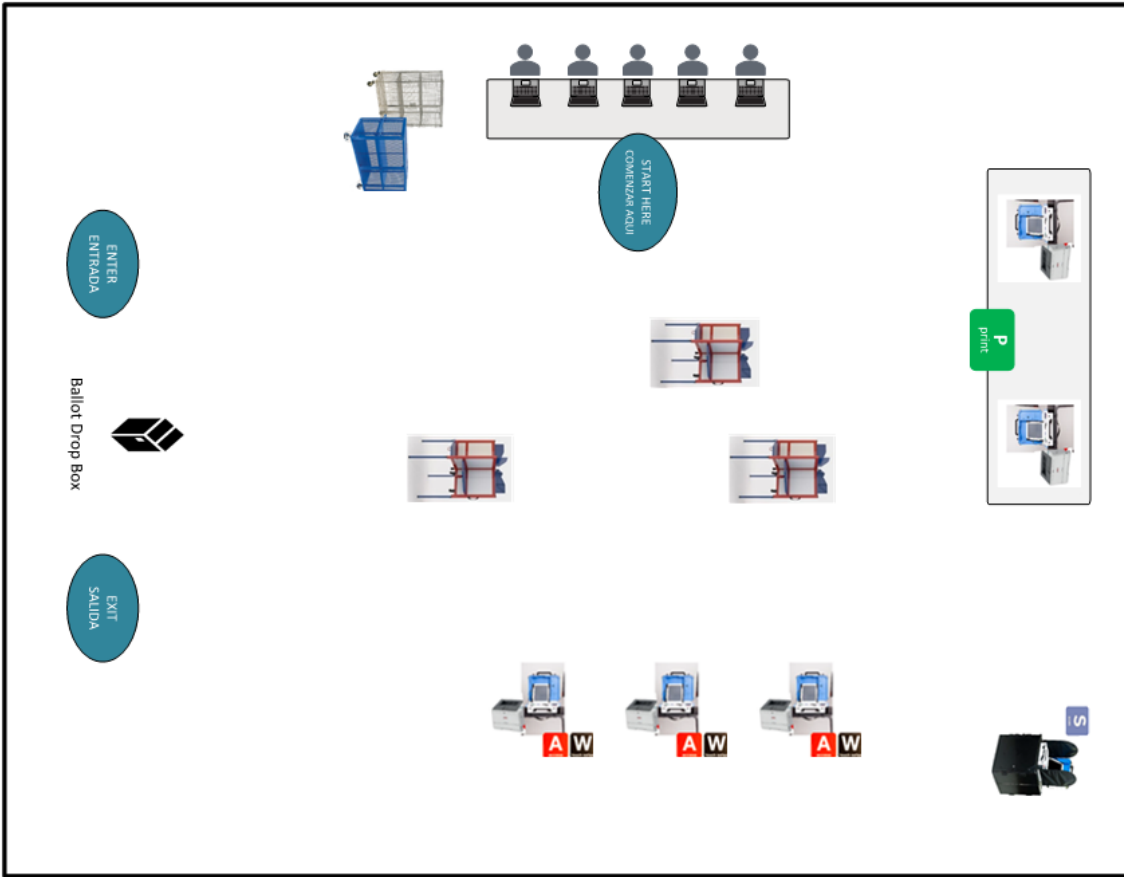

(i) لہجہ دھوختہ دسہلہ دہلہ نہ تہجہ دقلہ جہ نہ ہجسہ ر ہجہ ر (سختہ دہوقہ د لہجہ)