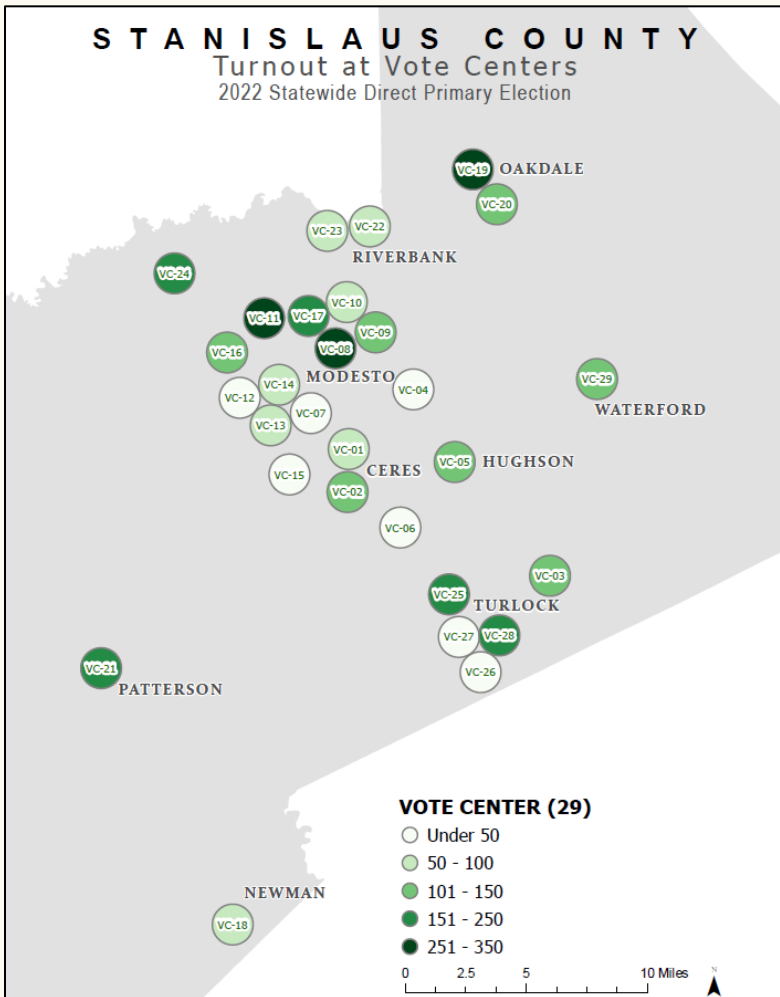

حیثکہ ہفتہ وار EAP سروسز کے ذریعہ 2024 میں چھوٹے اور بڑے کاروباروں کو مدد ملے گی۔ اس کے علاوہ، اس سال کے انتخابات کے لیے، اسٹیٹ کی حکومت نے ایک نیا قانون منظور کیا ہے جس کے تحت ہر ریاست میں ہونے والے انتخابات کے لیے ایک نیا قانون منظور کیا گیا ہے۔ اس قانون کے تحت، ہر ریاست میں ہونے والے انتخابات کے لیے ایک نیا قانون منظور کیا گیا ہے۔

اس نئے قانون کے تحت، ہر ریاست میں ہونے والے انتخابات کے لیے ایک نیا قانون منظور کیا گیا ہے۔ اس قانون کے تحت، ہر ریاست میں ہونے والے انتخابات کے لیے ایک نیا قانون منظور کیا گیا ہے۔ اس قانون کے تحت، ہر ریاست میں ہونے والے انتخابات کے لیے ایک نیا قانون منظور کیا گیا ہے۔

دو چھوٹے اور بڑے کاروباروں کو مدد ملے گی۔
§4005(a)(10)(i)(vi)(I)

اس قانون کے تحت، ہر ریاست میں ہونے والے انتخابات کے لیے ایک نیا قانون منظور کیا گیا ہے۔ اس قانون کے تحت، ہر ریاست میں ہونے والے انتخابات کے لیے ایک نیا قانون منظور کیا گیا ہے۔ اس قانون کے تحت، ہر ریاست میں ہونے والے انتخابات کے لیے ایک نیا قانون منظور کیا گیا ہے۔

اس قانون کے تحت، ہر ریاست میں ہونے والے انتخابات کے لیے ایک نیا قانون منظور کیا گیا ہے۔ اس قانون کے تحت، ہر ریاست میں ہونے والے انتخابات کے لیے ایک نیا قانون منظور کیا گیا ہے۔ اس قانون کے تحت، ہر ریاست میں ہونے والے انتخابات کے لیے ایک نیا قانون منظور کیا گیا ہے۔

2022 Statewide Primary Election Vote Centers	
VC-01	Carroll Fowler Elementary School
VC-02	Ceres American Legion Hall
VC-03	Denair Senior Center
VC-04	Empire Library
VC-05	United Samaritans Foundation Community Center
VC-06	Keyes Community Center
VC-07	American Legion Hall
VC-08	Century Center
VC-09	Freedom Elementary School
VC-10	Girl Scouts Modesto Office
VC-11	Grace Davis High School
VC-12	King-Kennedy Memorial Center
VC-13	Mancini Hall Senior Center
VC-14	Martin G. Petersen Event Center
VC-15	Modesto Csa Stanworks
VC-16	Modesto Junior College West Campus
VC-17	Stanislaus Veterans Center
VC-18	L.J. Newman Memorial Building
VC-19	Gene Bianchi Community Center
VC-20	Stanislaus Culinary Arts Institute
VC-21	Patterson Library
VC-22	St. Frances Of Church
VC-23	Telecontact Resource Services
VC-24	Salida Library
VC-25	Assyrian American Civic Club
VC-26	Hampton Inn By Hilton - Turlock
VC-27	Turlock CSA South County Service Center
VC-28	Turlock Senior Center
VC-29	Waterford Community Center