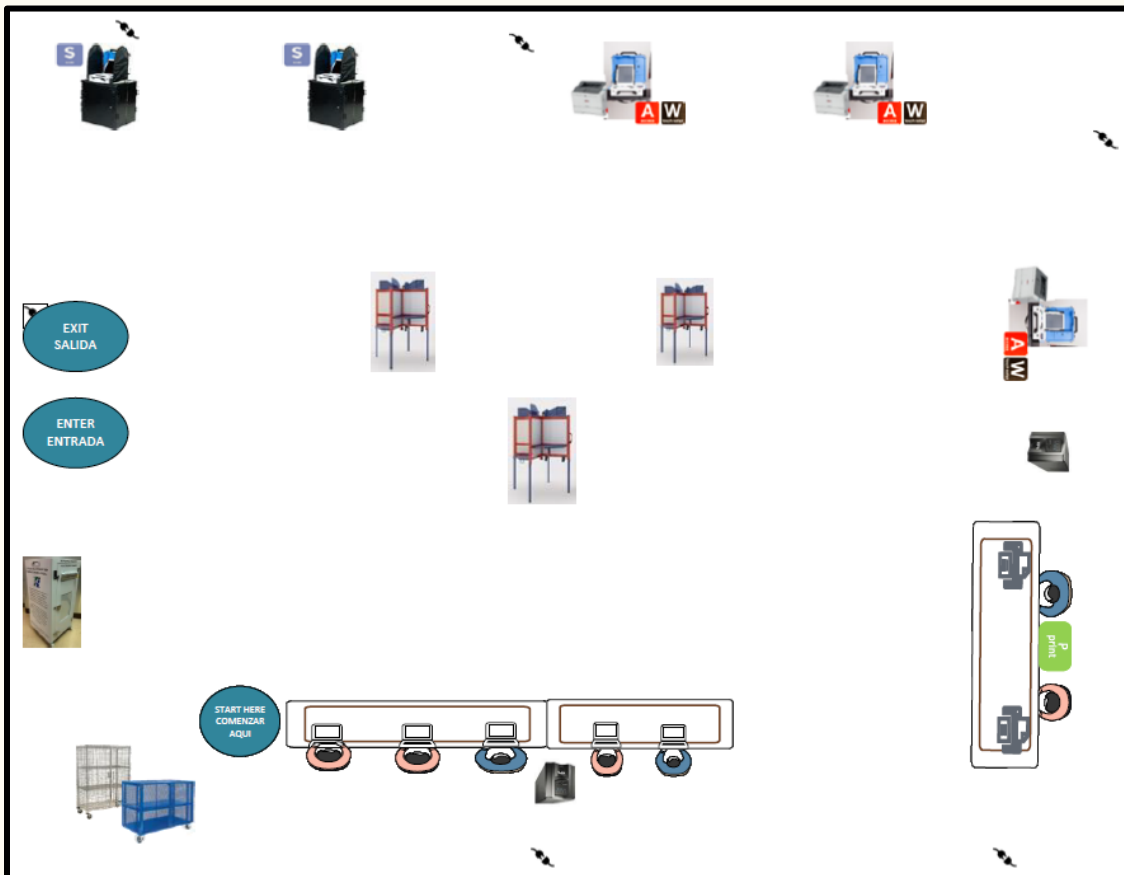

(ii) لہجہ دھوختہ دسہلہ دہلہ نہ تہجہ دقلہ جہ نہ ہجسہ ر ہجہ ر (سختہ دہوقہ د لہجہ)